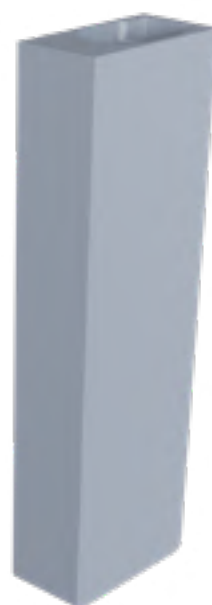

Soluções para

Cabideiros

Cabideiro Vesto

Componentes:

Perfil RM-282 Acompanha baguete

Os baguetes que acompanham os perfis impedem o contato direto com o cabide, o que evita riscos e danos ao acabamento. Além disso, eles reduzem barulhos e proporcionam o manuseio silencioso do cabide.

Segurança

Sistema de trava que impede a queda da barra durante o uso.

*Usar um suporte de topo a cada 1 metro de perfil.

Cabideiro

Cintre

Componentes:

Perfil RM-354

Acompanha baguete

Os baguetes que acompanham os perfis impedem o contato direto com o cabide, o que evita riscos e danos ao acabamento. Além disso, eles reduzem barulhos e proporcionam o manuseio silencioso do cabide.

Perfil RM-369

Com espaço para iluminação

Acompanha baguete

Suporte Topo Lateral

Suporte Central

Suporte Lateral

Todos os suportes também são compatíveis com o **perfil RM-137**

Acabamentos

Dourado