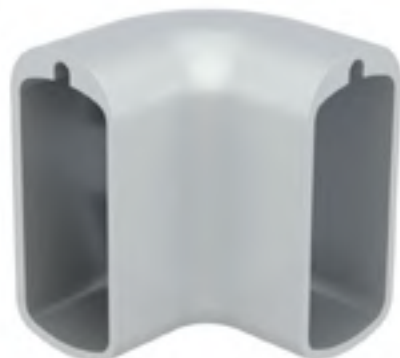

Soluções para

Cabideiros

Cabideiro Vesto

Componentes:

Perfil RM-282 Acompanha baguete

Os baguetes que acompanham os perfis impedem o contato direto com o cabide, o que evita riscos e danos ao acabamento. Além disso, eles reduzem barulhos e proporcionam o manuseio silencioso do cabide.

Suporte Topo Vendido o conjunto

Suporte Lateral Vendido o conjunto

Conexão 90°

Acabamentos

Supra Natural

Champagne
Claro

Titânio

Preto

Segurança

Sistema de trava que impede a queda da barra durante o uso.

*Usar um suporte de topo a cada 1 metro de perfil.

Cabideiro

Cintre

Componentes:

Perfil RM-354

Acompanha baguete

Supra Natural

Champagne Claro

Titânio

Preto

Modernidade e Sofisticação.

Além de funcionais, os cabideiros podem ter o papel de agregar design e sofisticação ao móvel.

Pensando nisso, a Rometal lança o Cabideiro Cintre que, além de prático, possui como opcional a iluminação através de fitas de LED, a qual pode ser acionada através de um interruptor ou sensor de presença, o que traz modernidade e praticidade.