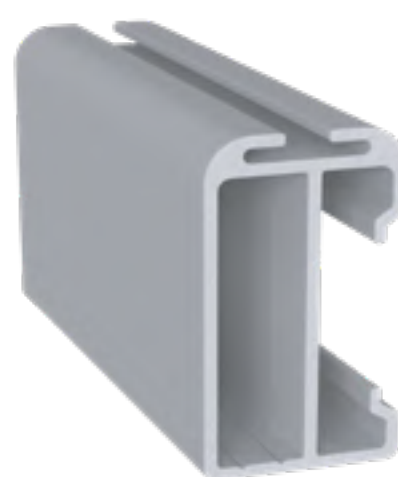

Perfil RM-369

Com espaço para iluminação

Acompanha baguete