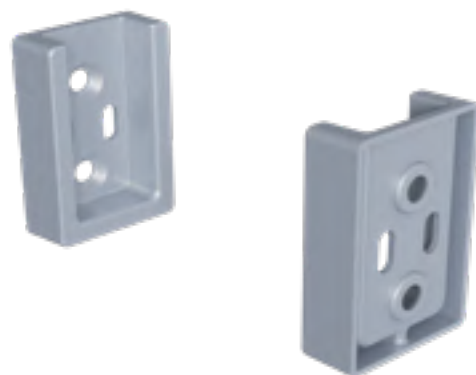

Segurança

Sistema de trava que impede a queda da barra durante o uso.

*Usar um suporte de topo a cada 1 metro de perfil.

Cabideiro

Cintre

Componentes:

Perfil RM-354

Acompanha baguete

Os baguetes que acompanham os perfis impedem o contato direto com o cabide, o que evita riscos e danos ao acabamento. Além disso, eles reduzem barulhos e proporcionam o manuseio silencioso do cabide.

Perfil RM-369

Com espaço para iluminação

Acompanha baguete

Suporte Topo Lateral

Suporte Central

Suporte Lateral

Todos os suportes também são compatíveis com o **perfil RM-137**

Acabamentos

Dourado

Supra Natural

Champagne Claro

Titânio

Preto

Modernidade e Sofisticação.

Além de funcionais, os cabideiros podem ter o papel de agregar design e sofisticação ao móvel.

Pensando nisso, a Rometal lança o Cabideiro Cintre que, além de prático, possui como opcional a iluminação através de fitas de LED, a qual pode ser acionada através de um interruptor ou sensor de presença, o que traz modernidade e praticidade.