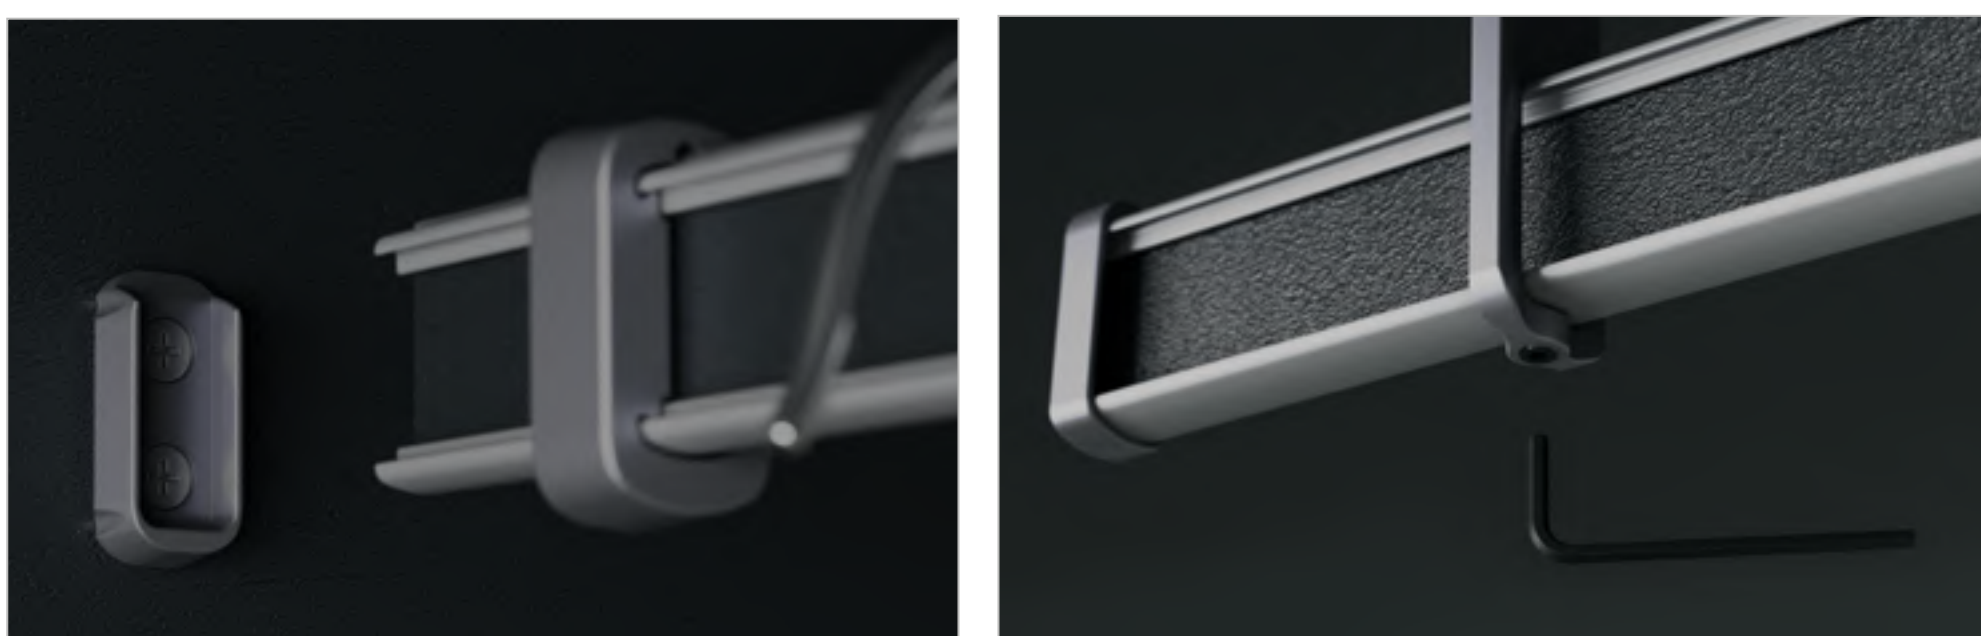

Suporte Topo Vendido o conjunto

Suporte Lateral Vendido o conjunto

Conexão 90°

Acabamentos

Supra Natural

Champagne
Claro

Titânio

Preto

Versatilidade

Aplicação reto ou 90°; Fixação lateral e de topo;
Parafusos ficam ocultos.

Personalização

Escolha o lado do perfil.
Pode ser aplicado fita de borda.

Simplicidade na Instalação

Não necessita de usinagens ou ferramentas especiais.

Segurança

Sistema de trava que impede a queda da barra durante o uso.

*Usar um suporte de topo a cada 1 metro de perfil.

Cabideiro

Cintre

Componentes:

Perfil RM-354

Acompanha baguete

Supra Natural

Champagne Claro

Titânio

Preto

Modernidade e Sofisticação.

Além de funcionais, os cabideiros podem ter o papel de agregar design e sofisticação ao móvel.

Pensando nisso, a Rometal lança o Cabideiro Cintre que, além de prático, possui como opcional a iluminação através de fitas de LED, a qual pode ser acionada através de um interruptor ou sensor de presença, o que traz modernidade e praticidade.