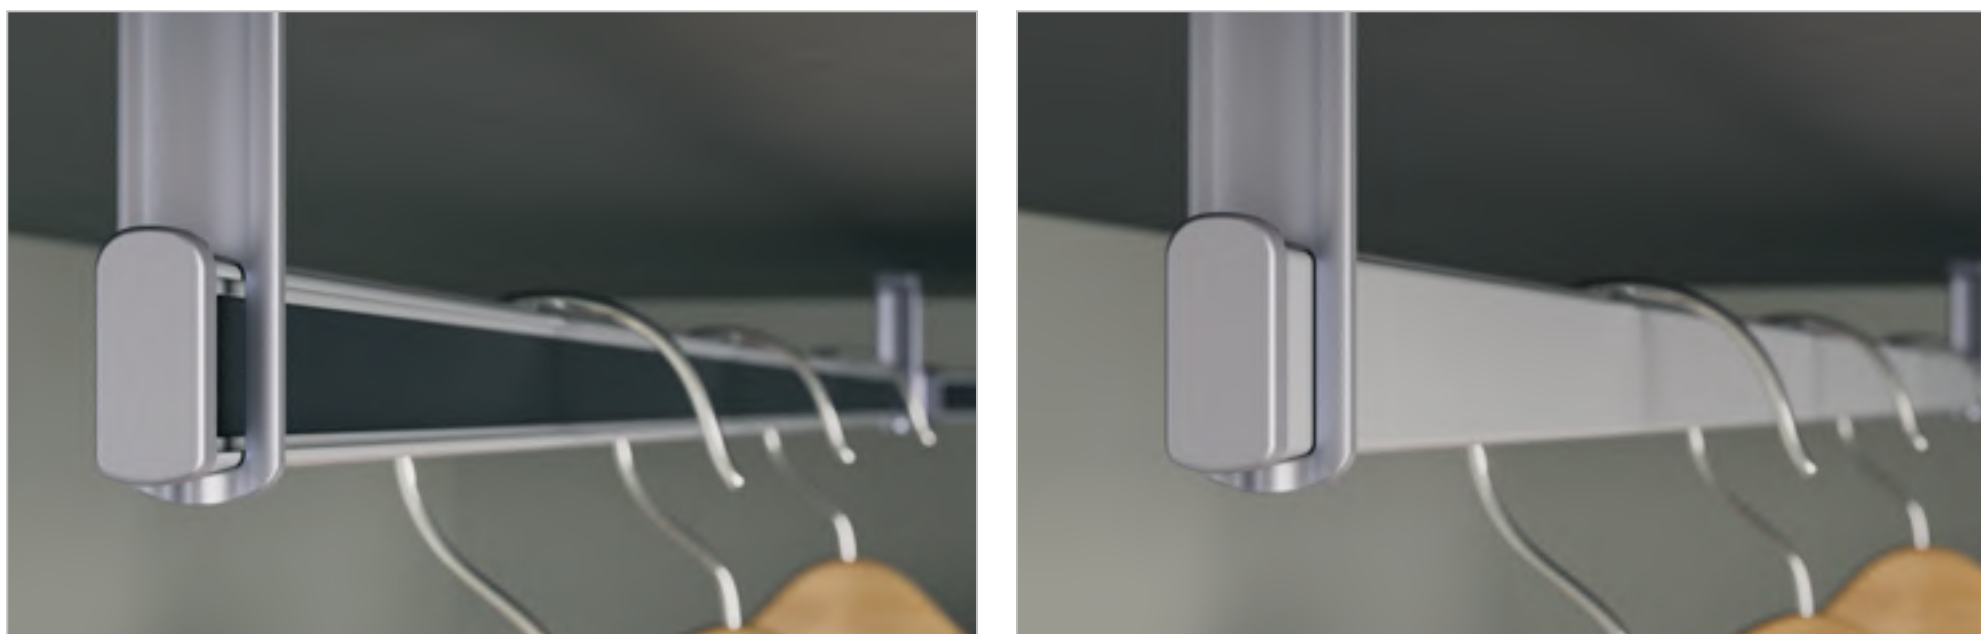

Soluções para

Cabideiros

Cabideiro Vesto

Componentes:

Perfil RM-282 Acompanha baguete

Os baguetes que acompanham os perfis impedem o contato direto com o cabide, o que evita riscos e danos ao acabamento. Além disso, eles reduzem barulhos e proporcionam o manuseio silencioso do cabide.

Versatilidade

Aplicação reto ou 90°; Fixação lateral e de topo;
Parafusos ficam ocultos.

Personalização

Escolha o lado do perfil.
Pode ser aplicado fita de borda.

Simplicidade na Instalação

Não necessita de usinagens ou ferramentas especiais.

Segurança

Sistema de trava que impede a queda da barra durante o uso.

*Usar um suporte de topo a cada 1 metro de perfil.

Cabideiro

Cintre

Componentes:

Perfil RM-354

Acompanha baguete

Supra Natural

Champagne Claro

Titânio

Preto

Modernidade e Sofisticação.

Além de funcionais, os cabideiros podem ter o papel de agregar design e sofisticação ao móvel.

Pensando nisso, a Rometal lança o Cabideiro Cintre que, além de prático, possui como opcional a iluminação através de fitas de LED, a qual pode ser acionada através de um interruptor ou sensor de presença, o que traz modernidade e praticidade.