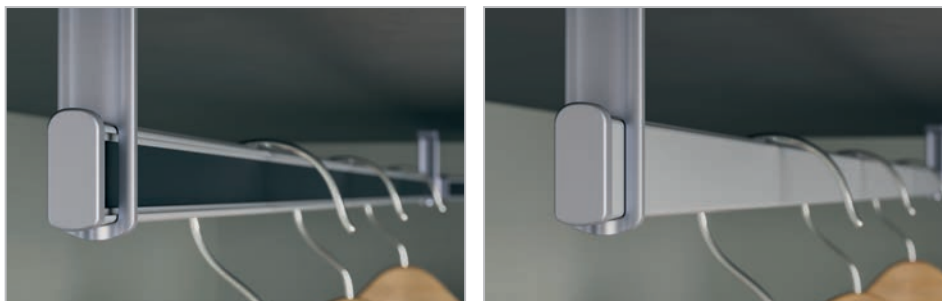

Titânio

Preto

Diferenciais

Versatilidade

Aplicação reto ou 90°; Fixação lateral e de topo;
Parafusos ficam ocultos.

Personalização

Escolha o lado do perfil.
Pode ser aplicado fita de borda.

Simplicidade na Instalação

Não necessita de usinagens ou
ferramentas especiais.

Segurança

Sistema de trava que impede a
queda da barra durante o uso.

*Usar um suporte de topo a cada 1 metro de perfil.

Faça a leitura do
QR Code e assista
ao vídeo!