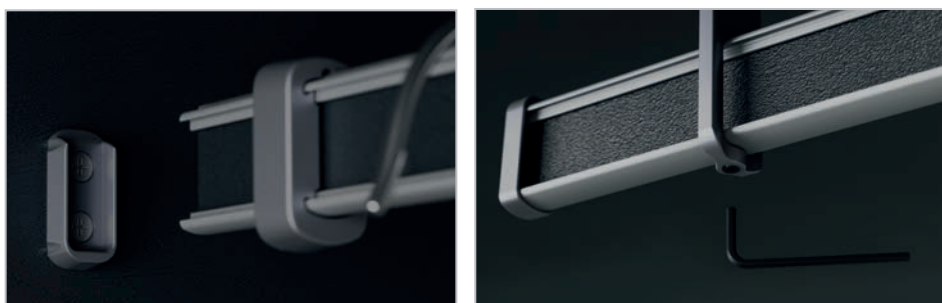

Suporte Topo

*Vendido o conjunto

Suporte Lateral

*Vendido o conjunto

Conexão 90°

Acabamentos

Supra Natural

Champagne
Claro

Titânio

Preto

Diferenciais

Versatilidade

Aplicação reto ou 90°; Fixação lateral e de topo;
Parafusos ficam ocultos.

Personalização

Escolha o lado do perfil.
Pode ser aplicado fita de borda.

Simplicidade na Instalação

Não necessita de usinagens ou
ferramentas especiais.

Segurança

Sistema de trava que impede a
queda da barra durante o uso.

*Usar um suporte de topo a cada 1 metro de perfil.

Faça a leitura do
QR Code e assista
ao vídeo!