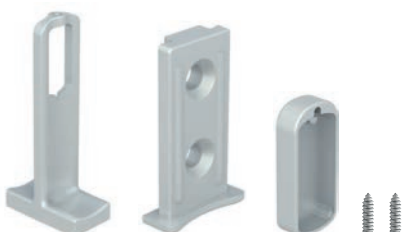

LANÇAMENTO

CABIDEIRO VESTO

VERSATILIDADE E PERSONALIZAÇÃO

Personalize
seu projeto!

ROMETAL

Componentes

Perfil RM-282

*Acompanha baguete

Suporte Topo

*Vendido o conjunto

Suporte Lateral

*Vendido o conjunto

Conexão 90°

Acabamentos

Supra Natural

Champagne
Claro

Titânio

Preto

Diferenciais

Versatilidade

Aplicação reto ou 90°; Fixação lateral e de topo;
Parafusos ficam ocultos.

Personalização

Escolha o lado do perfil.
Pode ser aplicado fita de borda.

Simplicidade na Instalação

Não necessita de usinagens ou
ferramentas especiais.

Segurança

Sistema de trava que impede a
queda da barra durante o uso.

*Usar um suporte de topo a cada 1 metro de perfil.

Faça a leitura do
QR Code e assista
ao vídeo!