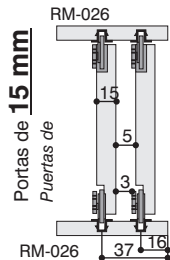

Embutido/Empotrado

TABELA DE ESPAÇAMENTOS ENTRE PORTAS

TABLA DE ESPACIOS ENTRE PUERTAS