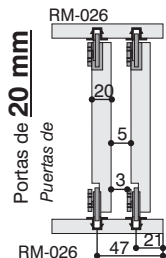

Embutido/Empotrado

TABELA DE ESPAÇAMENTOS ENTRE PORTAS

TABLA DE ESPACIOS ENTRE PUERTAS