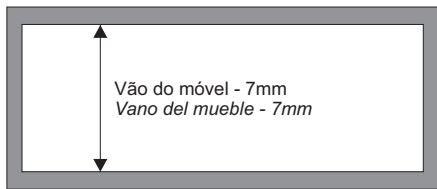

### COMPONENTES DO KIT PARA 01 PORTA COMPONENTES DEL KIT PARA 01 PUERTA

02 Carros deslizadores - 02 Guias

02 Carros corredizos - 02 Guias

**Parafusos indicados/Tornillos indicados:**

Carros e Guias/Carros y Guias: 3,5 x 14 CC