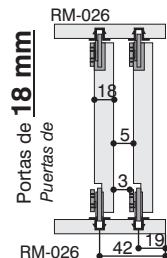

Embutido/Empotrado

TABELA DE ESPAÇAMENTOS ENTRE PORTAS

TABLA DE ESPACIOS ENTRE PUERTAS