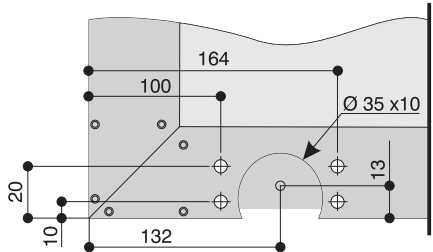

IMPORTANTE: Altura de puerta: Max. 800mm
Ancho de puerta: Mín. 400mm - Max. 1000mm

TABELA DE ESPAÇAMENTOS ENTRE PORTAS
TABLA DE ESPACIOS ENTRE PUERTAS

1

Faça as furações e instale os carros superiores.
(medidas em mm)
Hacer las perforaciones y fijar los carros superiores.
(medidas em mm)

MDF

Alumínio

- 2** Faça as furações e instale os carros superiores.
(medidas em mm)
Hacer las perforaciones y fijar los carros superiores.
(medidas em mm)

MDF

Alumínio

- 3** Fixar os freios junto aos trilhos
Fijar los frenos junto con los rieles