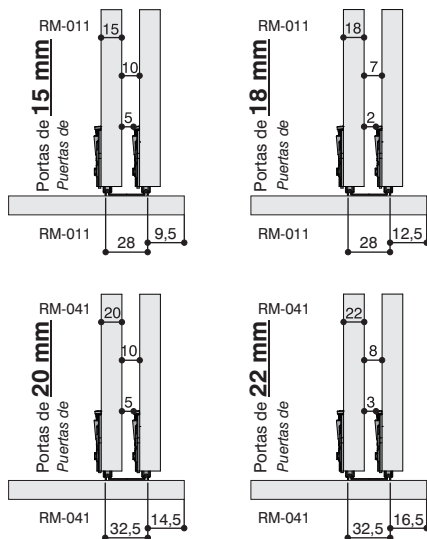

Portas de até
Puertas hasta
30kg

Portas de
Puertas de
15 - 22mm

COMPONENTES DO KIT PARA 01 PORTA
COMPONENTES DEL KIT PARA 01 PUERTA

02 Carros superiores - 02 Carros inferiores - 04 Freios
02 Carros superiores - 02 Carros inferiores - 04 Frenos
Parafusos indicados/Tornillos indicados:
Carros e Freios/Carros y frenos: 3,5 x 14 CC

O traspasse indicado entre portas é de 20 a 30mm
El traspaso indicado entre puertas es de 20 hasta 30mm

MONTADOR, SIGA ESTAS INSTRUÇÕES COM ATENÇÃO.
MONTADOR, SIGA LAS INSTRUCCIONES CON ATENCIÓN.

IMPORTANTE: Altura de porta: Max. 800mm
Largura de porta: Mín. 400mm - Max. 1000mm

IMPORTANTE: Altura de puerta: Max. 800mm
Ancho de puerta: Mín. 400mm - Max. 1000mm

TABELA DE ESPAÇAMENTOS ENTRE PORTAS
TABLA DE ESPACIOS ENTRE PUERTAS

1

Faça as furações e instale os carros superiores.
(medidas em mm)
Hacer las perforaciones y fijar los carros superiores.
(medidas em mm)