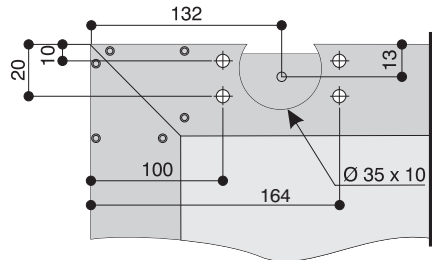

Portas de até
Puertas hasta
30kg

Portas de
Puertas de
15 - 22mm

COMPONENTES DO KIT PARA 01 PORTA
COMPONENTES DEL KIT PARA 01 PUERTA

02 Carros superiores - 02 Carros inferiores - 04 Freios
02 Carros superiores - 02 Carros inferiores - 04 Frenos
Parafusos indicados/Tornillos indicados:
Carros e Freios/Carros y frenos: 3,5 x 14 CC

O traspasse indicado entre portas é de 20 a 30mm
El traspaso indicado entre puertas es de 20 hasta 30mm

MONTADOR, SIGA ESTAS INSTRUÇÕES COM ATENÇÃO.
MONTADOR, SIGA LAS INSTRUCCIONES CON ATENCIÓN.

IMPORTANTE: Altura de porta: Max. 800mm
Largura de porta: Mín. 400mm - Max. 1000mm

IMPORTANTE: Altura de puerta: Max. 800mm
Ancho de puerta: Mín. 400mm - Max. 1000mm

TABELA DE ESPAÇAMENTOS ENTRE PORTAS
TABLA DE ESPACIOS ENTRE PUERTAS

1

Faça as furações e instale os carros superiores.
(medidas em mm)
Hacer las perforaciones y fijar los carros superiores.
(medidas em mm)

MDF

Alumínio