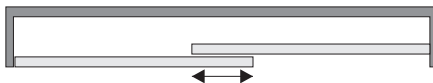

Portas de até
Puertas hasta
30kg

Portas de
Puertas de
15 - 22mm

COMPONENTES DO KIT PARA 01 PORTA
COMPONENTES DEL KIT PARA 01 PUERTA

02 Carros superiores - 02 Carros inferiores - 04 Freios
02 Carros superiores - 02 Carros inferiores - 04 Frenos
Parafusos indicados/Tornillos indicados:
Carros e Freios/Carros y frenos: 3,5 x 14 CC

O traspasse indicado entre portas é de 20 a 30mm
El traspaso indicado entre puertas es de 20 hasta 30mm

MONTADOR, SIGA ESTAS INSTRUÇÕES COM ATENÇÃO.
MONTADOR, SIGA LAS INSTRUCCIONES CON ATENCIÓN.

IMPORTANTE: Altura de porta: Max. 800mm
Largura de porta: Mín. 400mm - Max. 1000mm