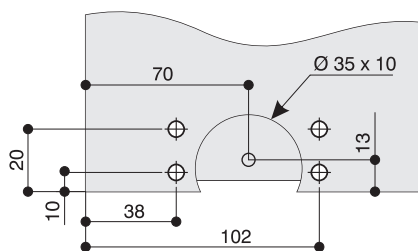

IMPORTANTE: Altura de puerta: Max. 800mm
Ancho de puerta: Mín. 400mm - Max. 1000mm

TABELA DE ESPAÇAMENTOS ENTRE PORTAS
TABLA DE ESPACIOS ENTRE PUERTAS

1

Faça as furações e instale os carros superiores.
(medidas em mm)
Hacer las perforaciones y fijar los carros superiores.
(medidas em mm)

MDF

Alumínio

- 2** Faça as furações e instale os carros superiores.
(medidas em mm)
Hacer las perforaciones y fijar los carros superiores.
(medidas em mm)

MDF

Alumínio

- 3** Fixar os freios junto aos trilhos
Fijar los frenos junto con los rieles