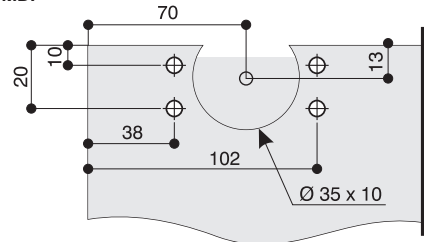

1

Faça as furações e instale os carros superiores.
(medidas em mm)
Hacer las perforaciones y fijar los carros superiores.
(medidas em mm)

MDF