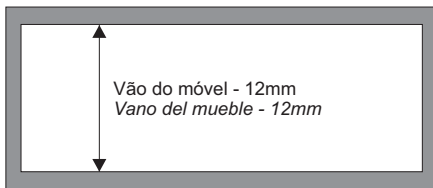

Portas de até
Puertas hasta
30kg

Portas de
Puertas de
15 - 22mm

COMPONENTES DO KIT PARA 01 PORTA
COMPONENTES DEL KIT PARA 01 PUERTA

02 Carros superiores - 02 Carros inferiores - 04 Freios
02 Carros superiores - 02 Carros inferiores - 04 Frenos
Parafusos indicados/Tornillos indicados:
Carros e Freios/Carros y frenos: 3,5 x 14 CC

O traspasse indicado entre portas é de 20 a 30mm
El traspaso indicado entre puertas es de 20 hasta 30mm

MONTADOR, SIGA ESTAS INSTRUÇÕES COM ATENÇÃO.
MONTADOR, SIGA LAS INSTRUCCIONES CON ATENCIÓN.

IMPORTANTE: Altura de porta: Max. 800mm
Largura de porta: Mín. 400mm - Max. 1000mm